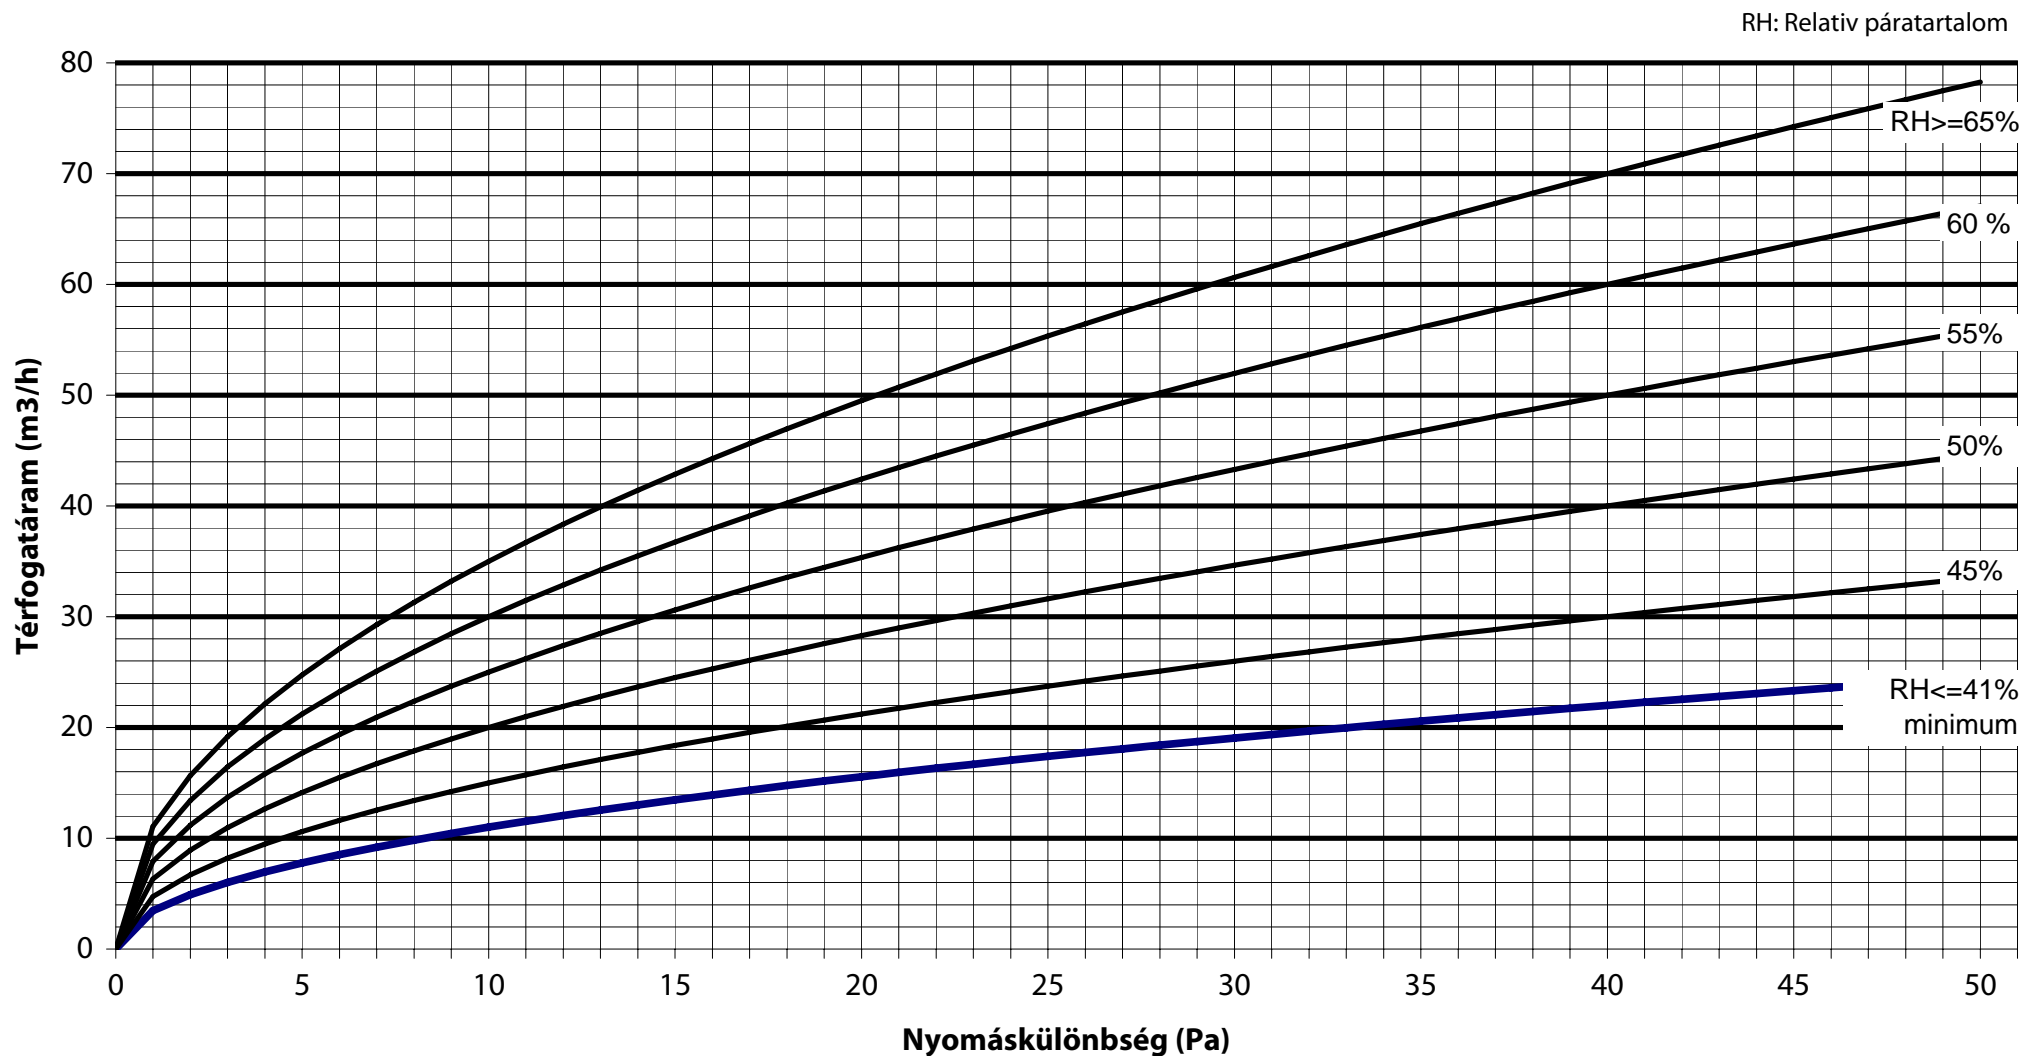

EMM 916 (és színes változatai) - higroszabályozású légbevezető nyílászáróba, nyílt égésterű gázkészülékekhez