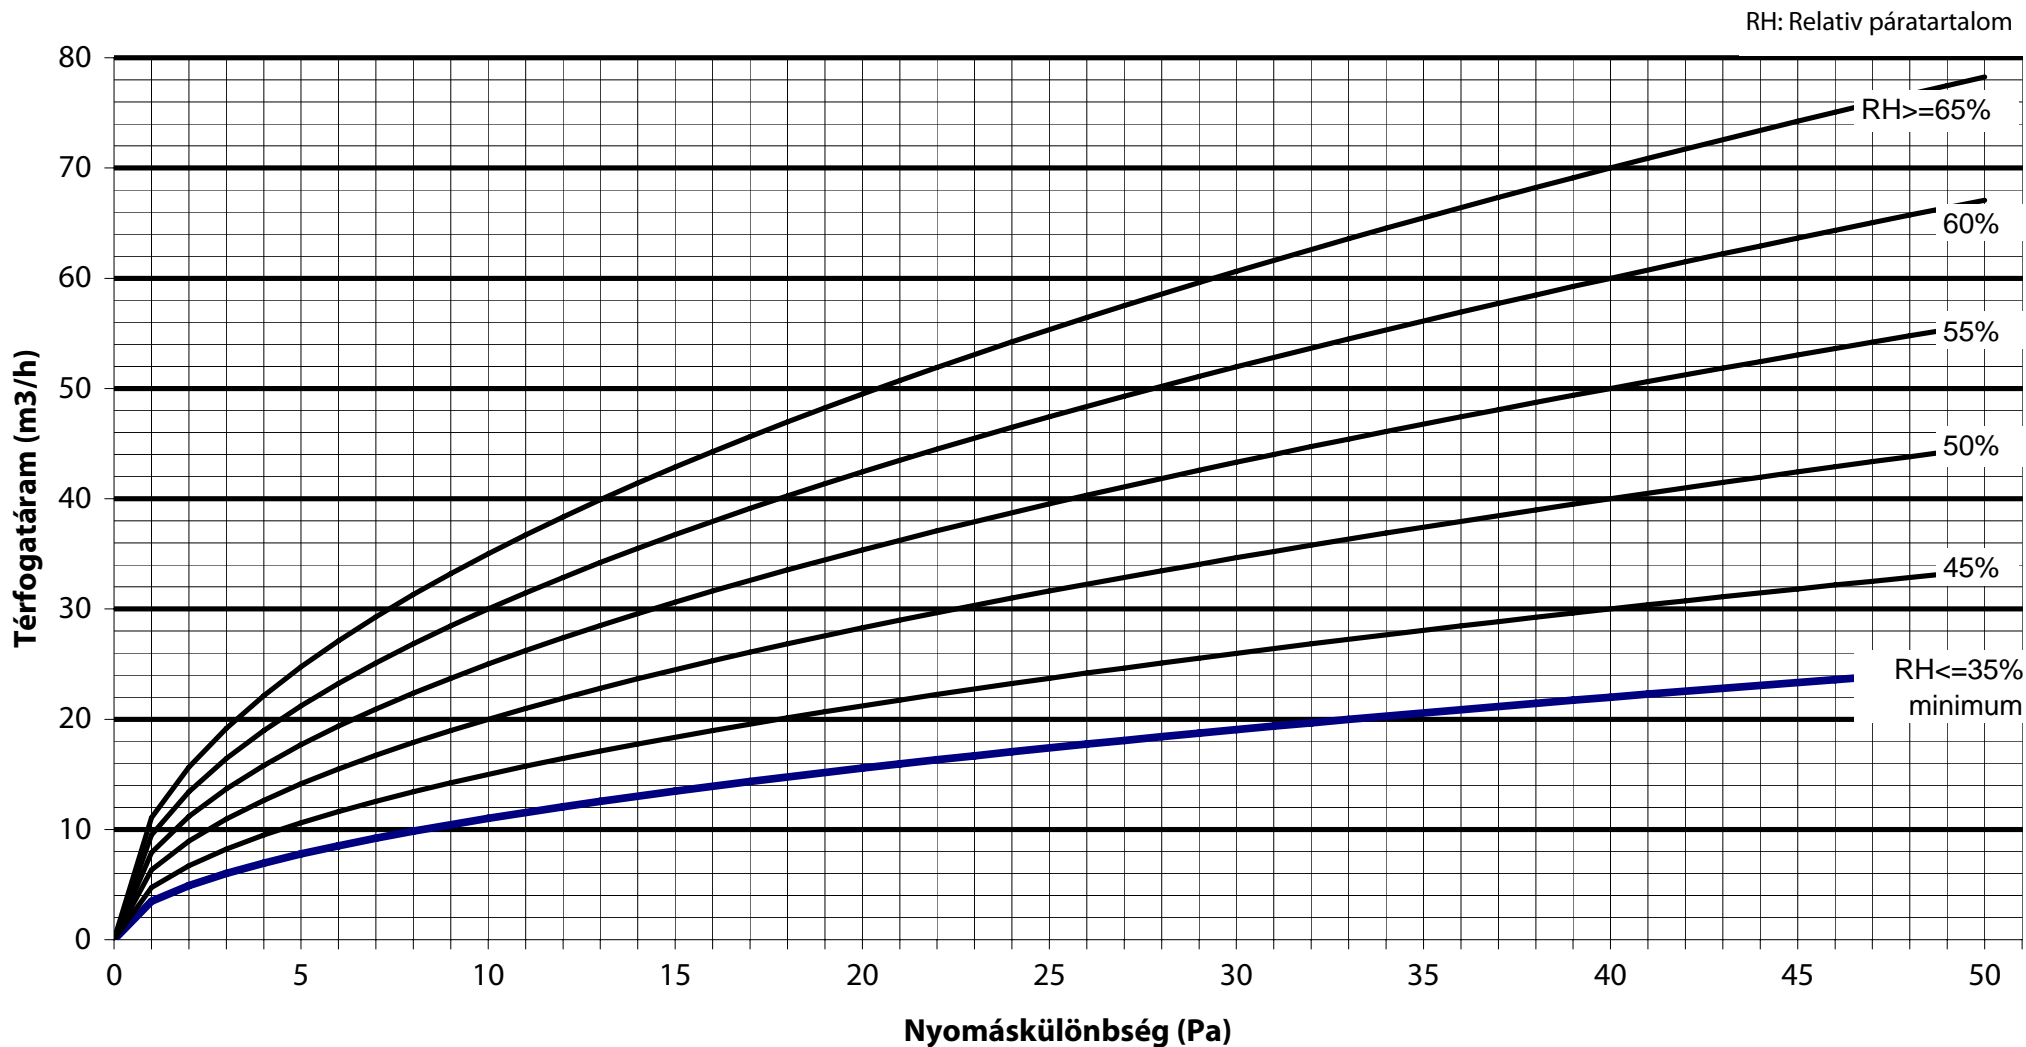

EHA 753 - higroszabályozású, akusztikus légbevezető nyílászáróba, nyílt égésterű gázkészülékekhez

EHA 755 - higroszabályozású, akusztikus légbevezető nyílászáróba, nyílt égésterű gázkészülékekhez

**EFA 580 - nyílászáróba építhető akusztikus légbevezető,
nyílt égésterű gázkészülékekhez**