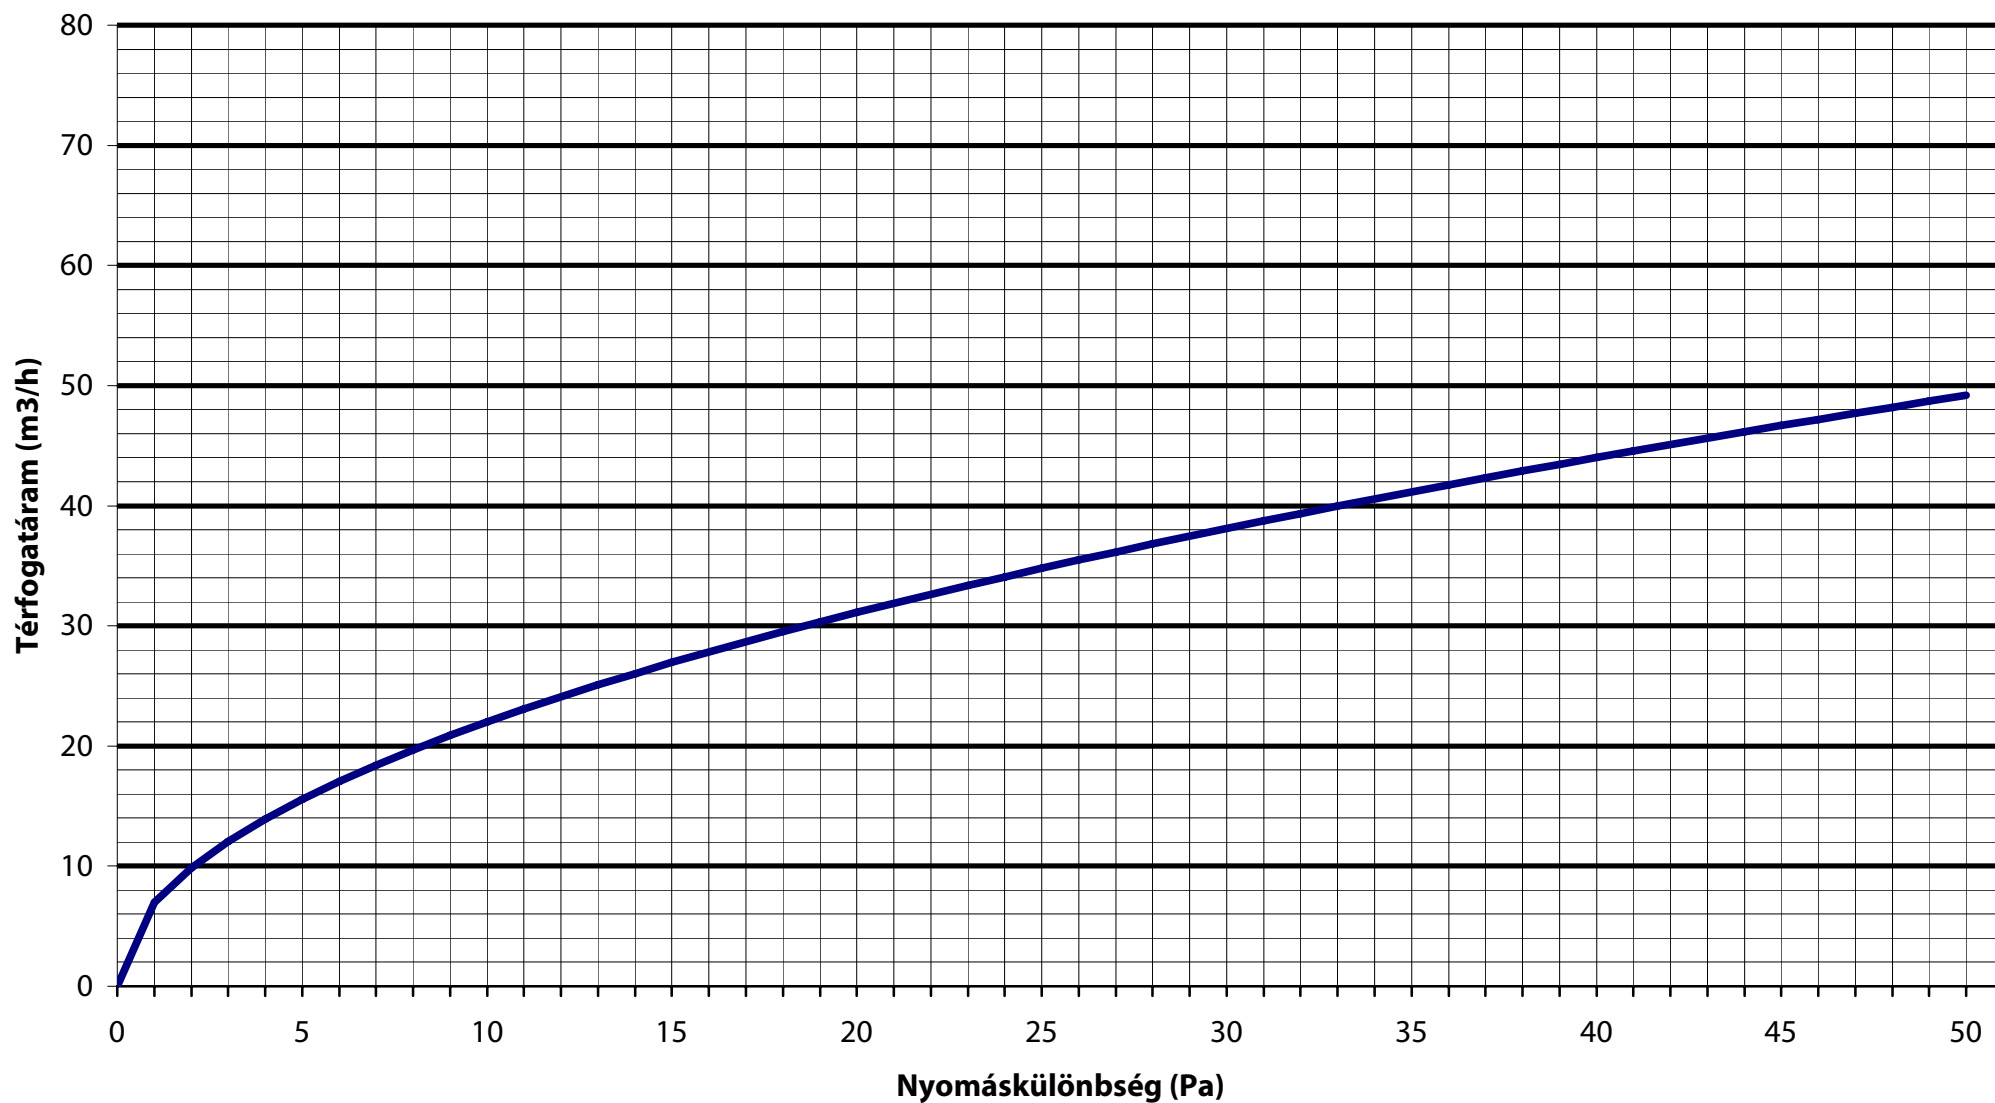

EHA 753 - higroszabályozású, akusztikus légbevezető nyílászáróba, nyílt égésterű gázkészülékekhez

EHA 755 - higroszabályozású, akusztikus légbevezető nyílászáróba, nyílt égésterű gázkészülékekhez

**EFA 580 - nyílászáróba építhető akusztikus légbevezető,
nyílt égésterű gázkészülékekhez**