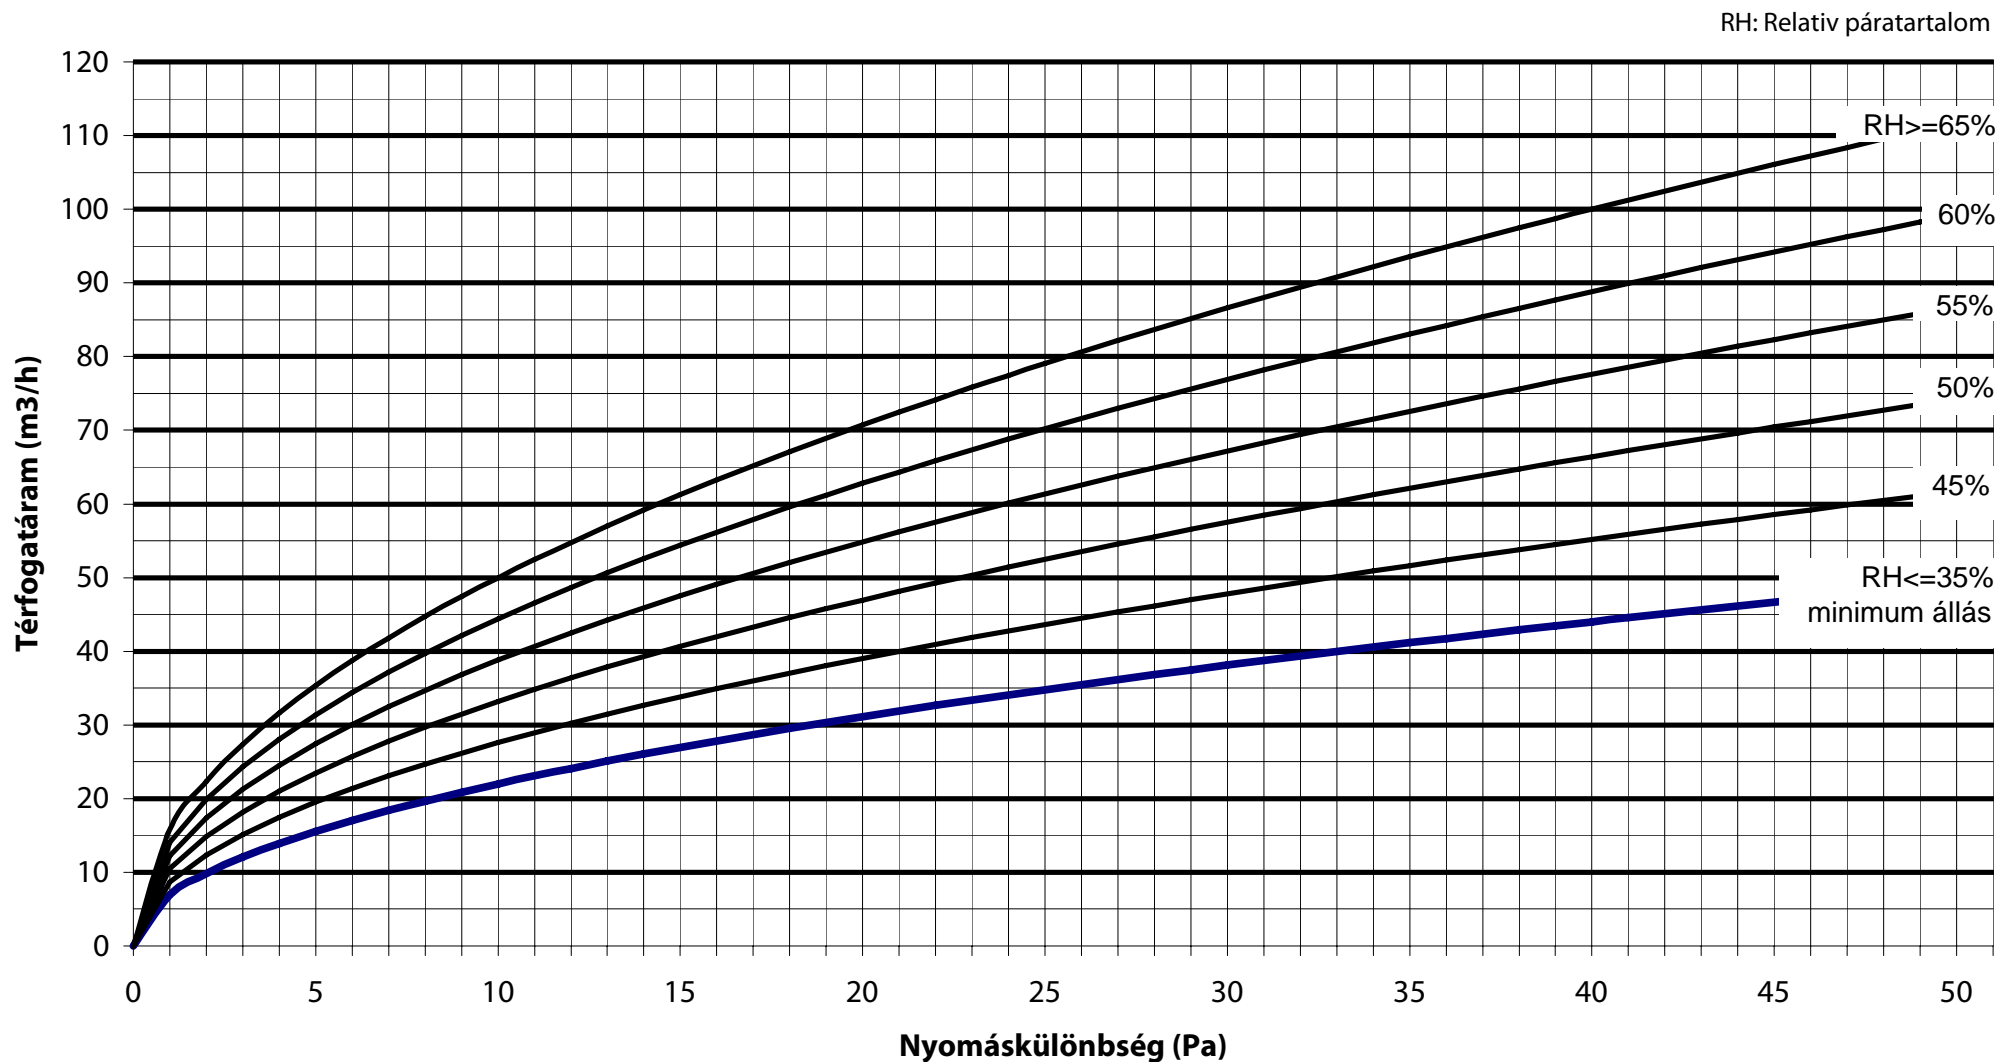

EHA 753 - higroszabályozású, akusztikus légbevezető nyílászáróba, nyílt égésterű gázkészülékekhez

EHA 755 - higroszabályozású, akusztikus légbevezető nyílászáróba, nyílt égésterű gázkészülékekhez

**EFA 580 - nyílászáróba építhető akusztikus légbevezető,
nyílt égésterű gázkészülékekhez**