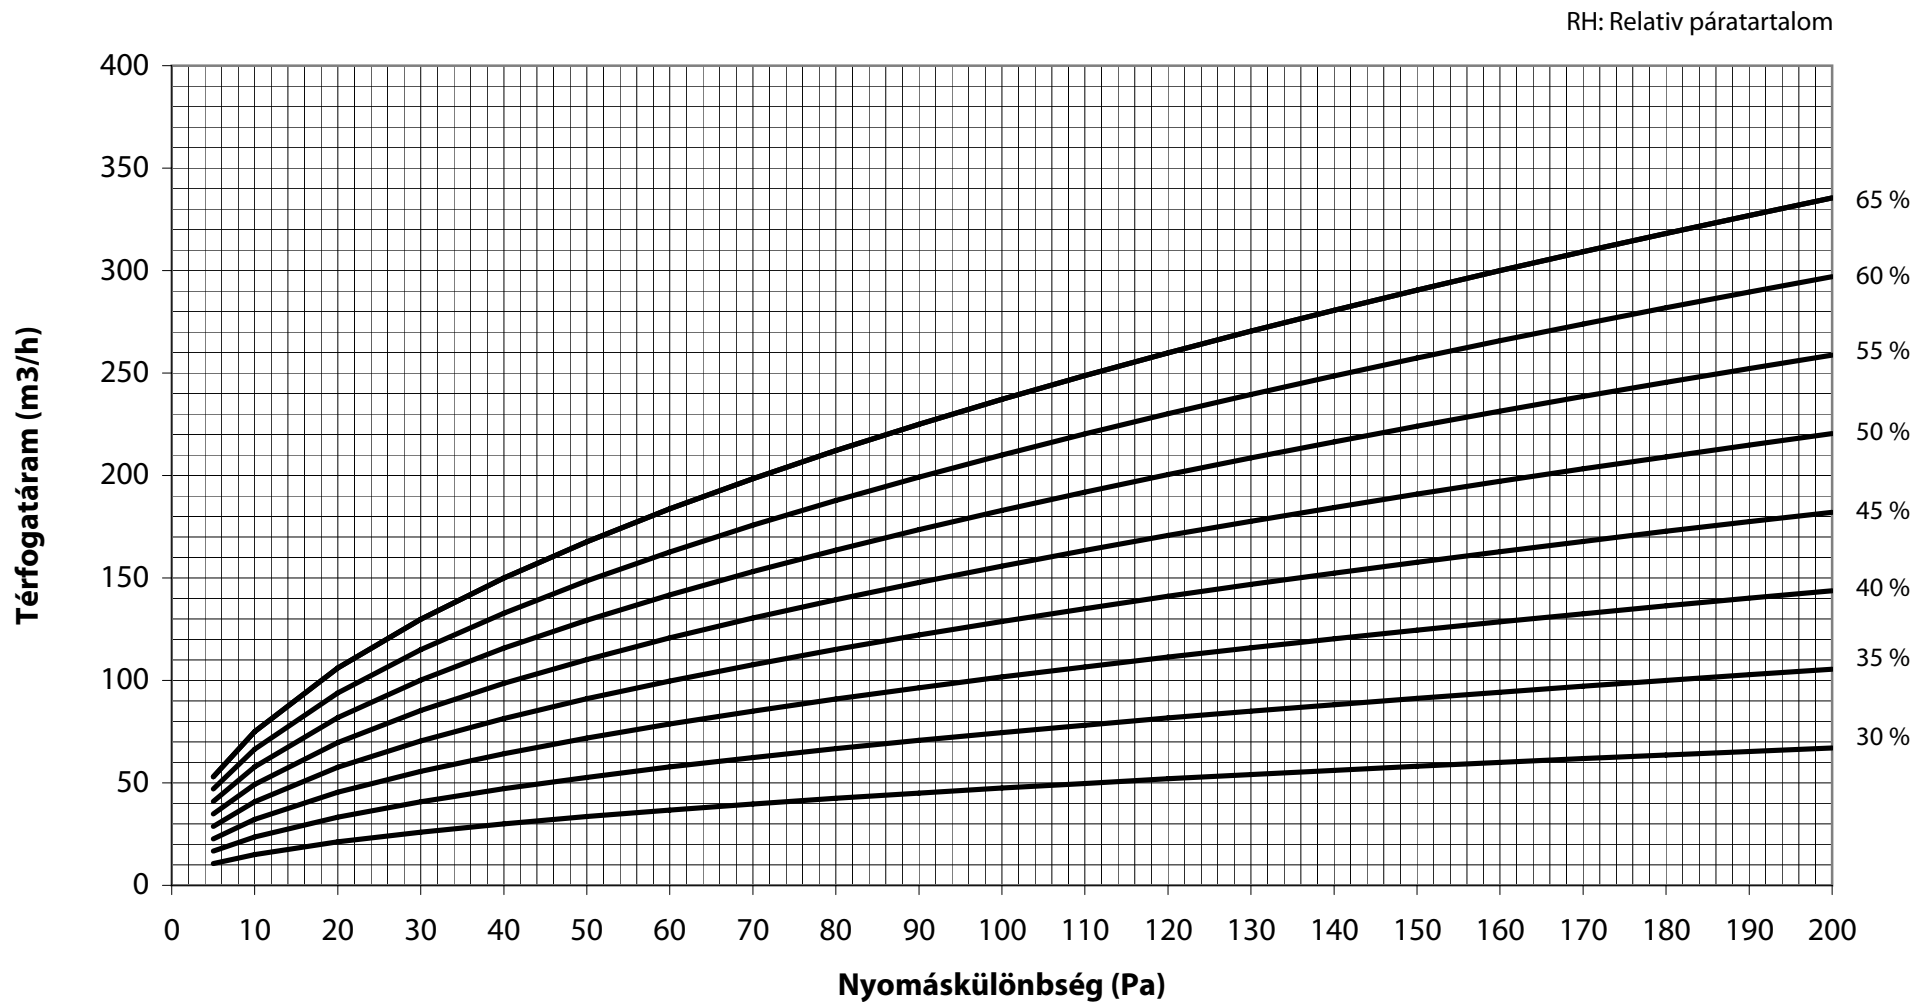

# GHN 735 / 736 - Gravitációs és higroszabályozású szellőzők