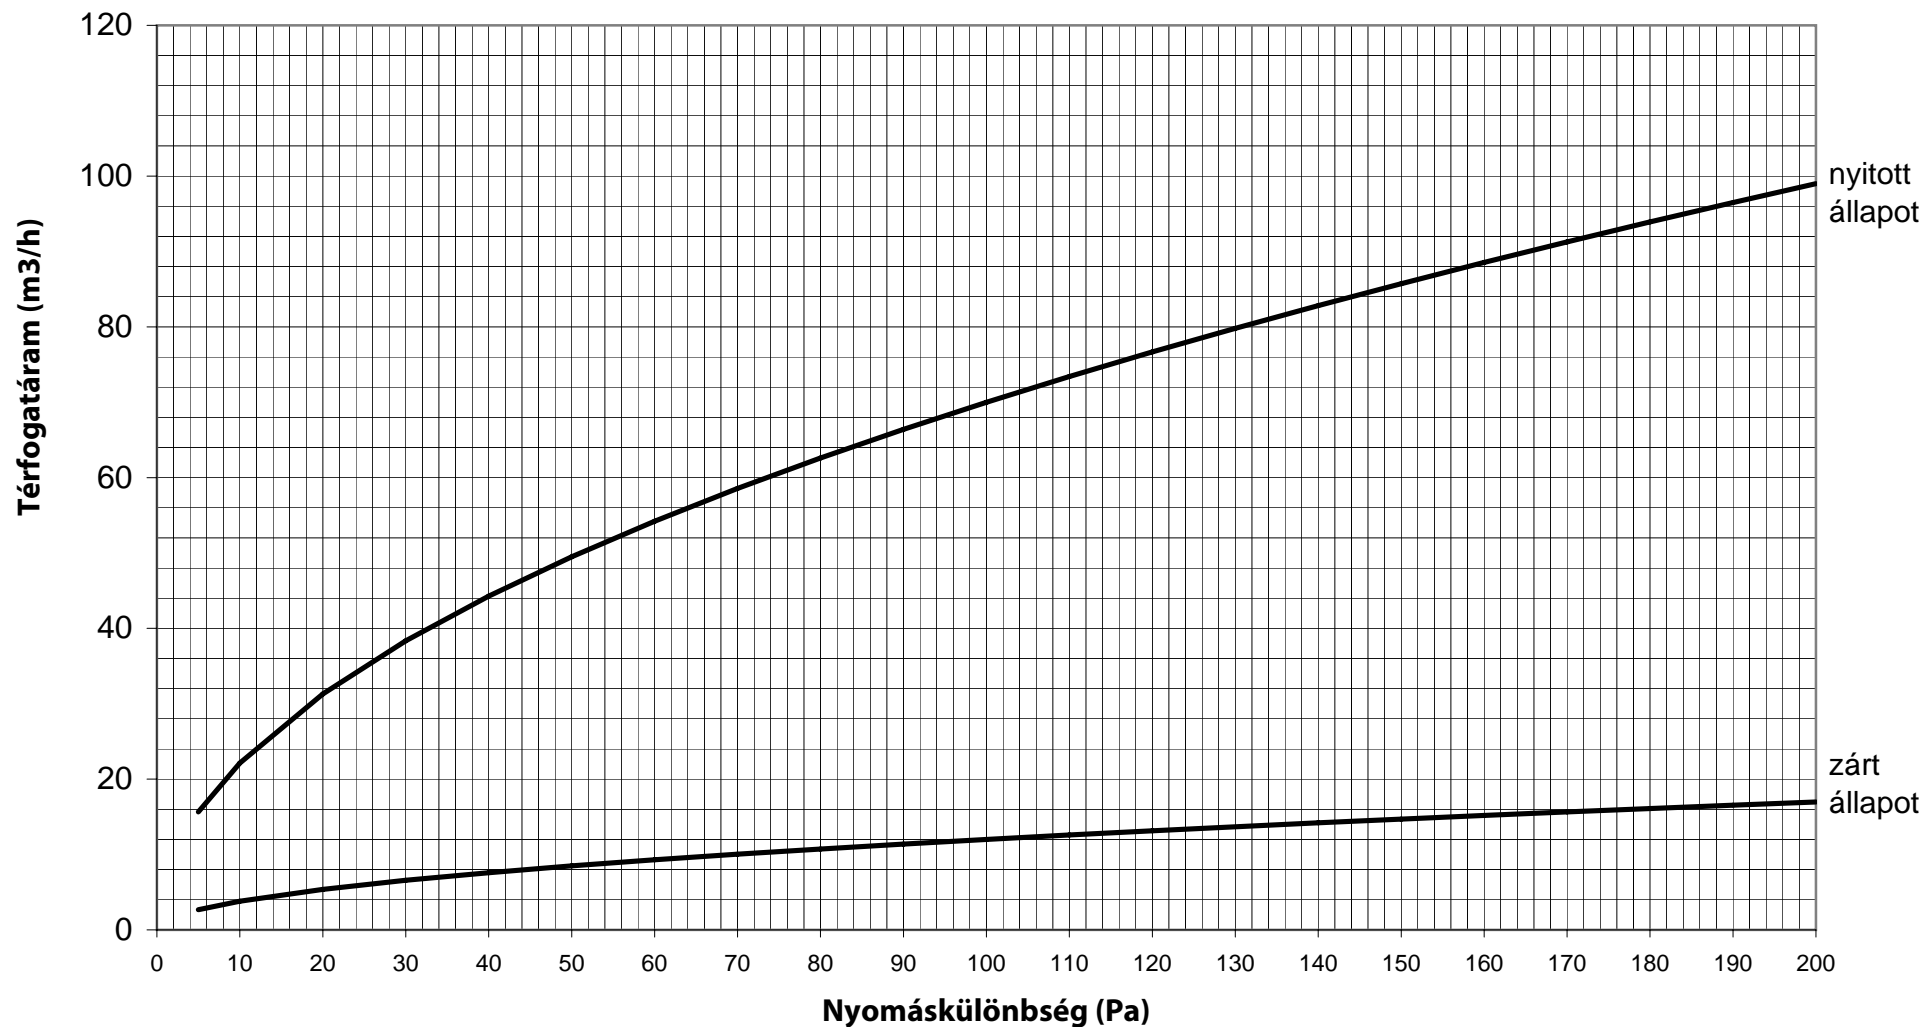

BXS 880 / 884 - csúcshozamvezérelt légelvezetők

BXF 928 - állítható fix léghozamú légelvezető